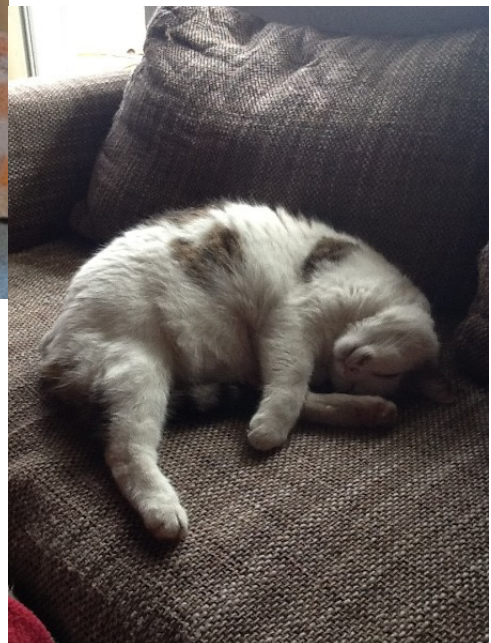

Fundkatze Mary

Die Fundkatze Mary konnte nach ca. vier Wochen wieder zu ihren Besitzern zurück gebracht werden. Am Pfingstmontag kam sie in das Tierheim. Sie wurde schon längere Zeit in einem Wohngebiet gesichtet und zeigte sich den Anwohnern als sehr zutrauliche Katze.

Da sie in unserer Internetrubrik als „Vermisst“ gemeldet war, erkannten wir die 8 jährige Mary und konnten ihre Besitzer informieren.

Die Freude war auf beiden Seiten groß. Ihre Familie war umgezogen und Mary versuchte wohl in ihr altes Zuhause zurück zu laufen.

Ein bisschen abgemagert und schmutzig, aber wohlauf, darf sie jetzt wieder einen sauberen Schlafplatz und einen vollen Futternapf genießen.

im Tierheim

in ihrem Zuhause, da darf sie jetzt wieder schlafen